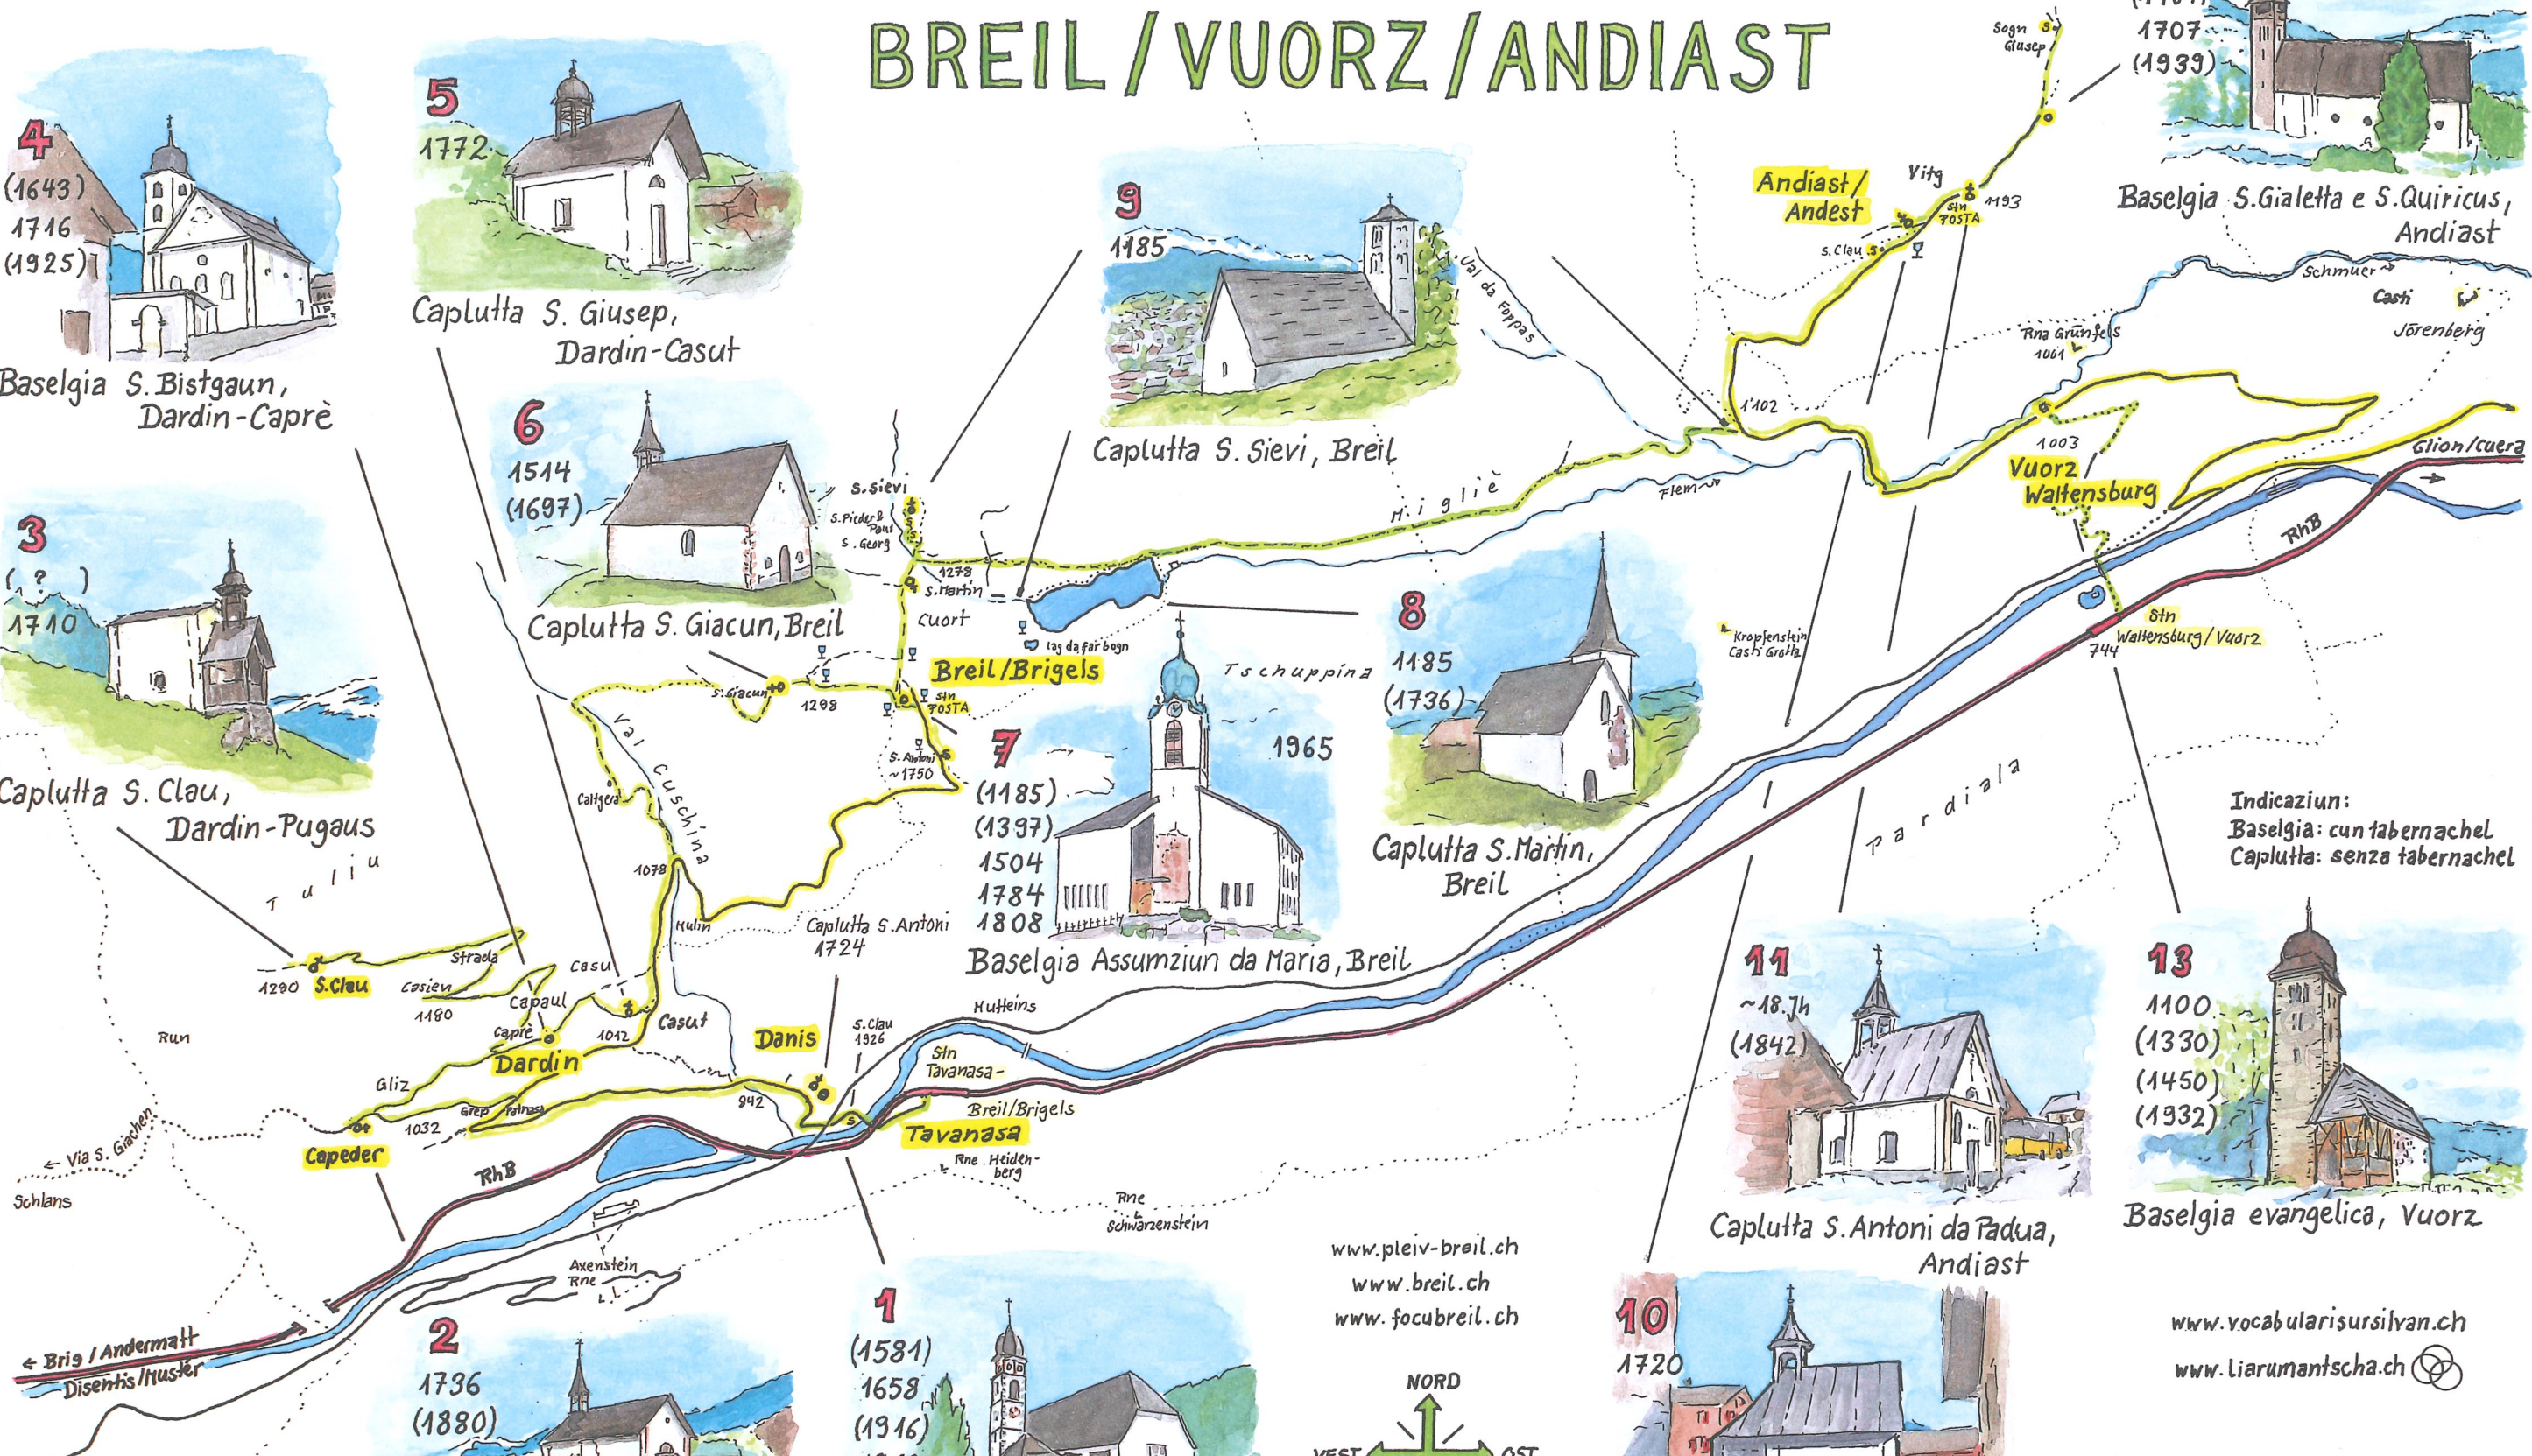

# SENDA DA BASELGIAS E CAPLUTTAS DA BREIL / VUORZ / ANDIAST

**4**  
(1643)  
1716  
(1925)  
Baselgia S. Bistgaun,  
Dardin-Caprè

**5**  
1772  
Caplutta S. Giusep,  
Dardin-Casut

**9**  
1185  
Caplutta S. Sievi, Breil

**12**  
(1461)  
1707  
(1939)  
Baselgia S. Gioletta e S. Quiricus,  
Andiaast

**3**  
(?)  
1710  
Caplutta S. Clau,  
Dardin-Pugaus

**6**  
1514  
(1697)  
Caplutta S. Giacun, Breil

**8**  
1185  
(1736)  
Caplutta S. Martin,  
Breil

**7**  
(1185)  
(1397)  
1504  
1784  
1808  
Baselgia Assumziun da Maria, Breil

**11**  
~18. Jh  
(1842)  
Caplutta S. Antoni da Padua,  
Andiaast

**13**  
1100  
(1330)  
(1450)  
(1932)  
Baselgia evangelica, Vuorz

**2**  
1736  
(1880)  
Caplutta Nossadonna dalle Dolurs,  
Dardin-Capeder

**1**  
(1581)  
1658  
(1916)  
1960  
(1996)  
Baselgia Sontgiassima Trinitad,  
Danis-Tavanasa

**10**  
1720  
Caplutta Nossadonna,  
Andiaast